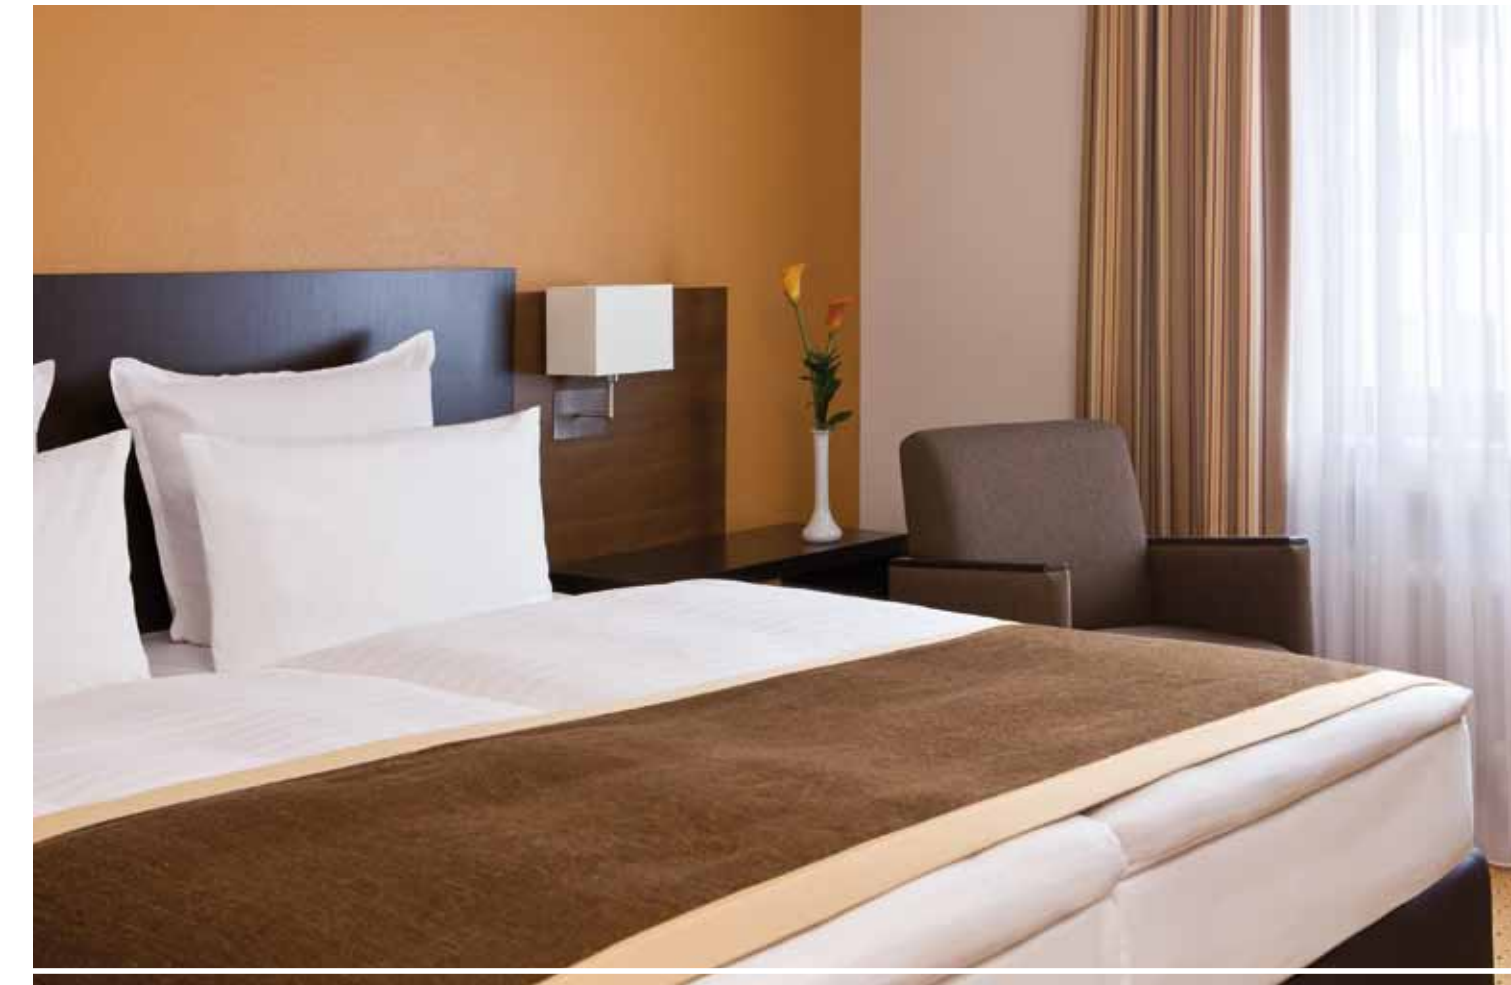

WILLKOMMEN IN KOMFORTABLER HERZLICHKEIT.

WHERE A WARM WELCOME ALWAYS AWAITS YOU.

Vom Hotel aus sind es nur wenige Minuten zu Fuß zu den Westfalenhallen, dem Signal-Iduna-Park und dem berühmten Kreuzviertel mit seiner vielfältigen Gastronomie. Die vier Zimmerkategorien bieten modernen Komfort mit individuell regelbarer Klimaanlage, großem Bett, Safe, Minibar, großem Schreibtisch und WLAN.

Wer körperlichen Ausgleich sucht, trainiert oder entspannt in der Spa World mit Sauna, Dampfbad und Fitnessraum oder im ca. 2 km entfernten Westfalenpark.

The hotel is only a few minutes walk from the Congress Center Westfalenhallen, the Signal-Iduna-Park, and the famous Kreuzviertel with its diverse food and restaurants. The four room categories offer modern comfort with individually controlled air conditioning, large bed, safe, mini bar, large desk and wireless internet.

AUF EINEN BLICK.

ZIMMER

- 166 klimatisierte Zimmer und Suiten in drei Kategorien
- Standard-Zimmer
- Business-Zimmer
- Junior-Suiten

Alle Zimmer sind ausgestattet mit extra langen Betten (2,10 m) und Safe.