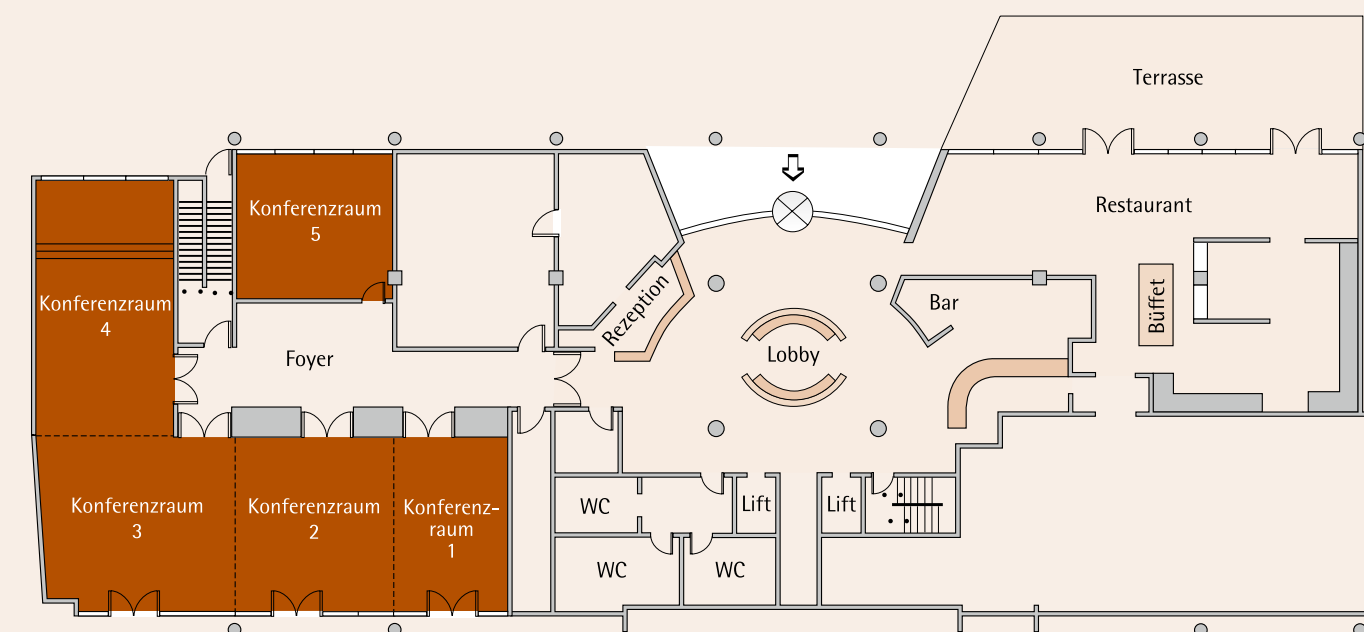

VERANSTALTUNGEN

- 5 Konferenzräume für bis zu 200 Personen
- Alle Veranstaltungsräume sind klimatisiert, schallisoliert und mit Tageslicht
- Stromanschlüsse bis 380V/32A
- W-LAN
- Telefon

Für Veranstaltungen bis zu 10.000 Personen bieten sich die nahegelegenen Säle in den Westfalenhallen an.